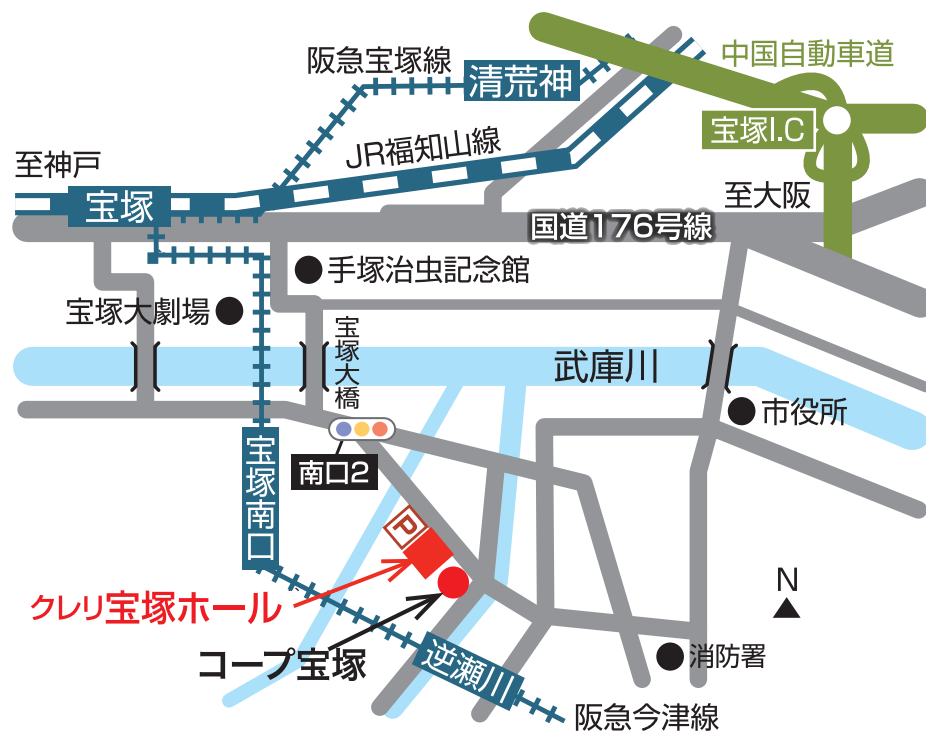

ACCESS 交通のご案内

クレリ宝塚ホール

〒665-0021 宝塚市中州1-3-28

<https://www.cleri.jp/takarazuka>

☎ **0797-78-1811**

◆駐車場には限りがございますので、できるだけ公共の交通機関をご利用ください。